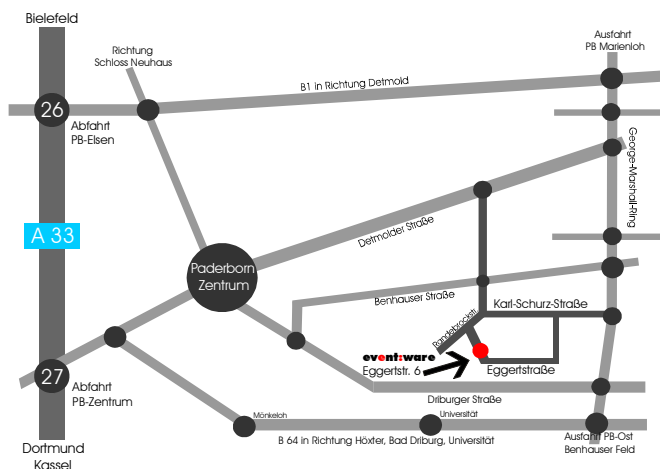

So finden Sie zu uns:

event:ware

I Veranstaltungstechnik I

... alles
für Ihre Feier
zum Abholpreis